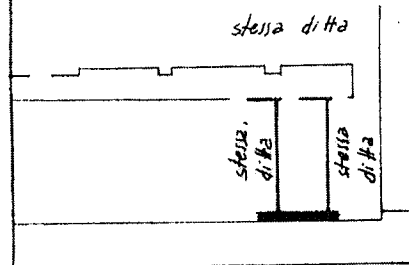

# NUOVO CATASTO EDILIZIO URBANO

(R. DECRETO-LEGGE 13 APRILE 1929, N. 685)

Planimetria dell'immobile situato nel Comune di Trezzano sul Naviglio via le Leonardo da Vinci

Ditta [REDACTED]  
Allegata alla dichiarazione presentata all'Ufficio Tecnico Erariale di [REDACTED]

L - 05 666 44

P. TERZO

P. SECONDO

Viale Leonardo da Vinci

ORIENTAMENTO

SCALA DI I: 200

Catasto dei fabbricati - Situazione al 01/12/2020 - Comune di VIA LEONARDO DA VINCI n. 70 piano: 3-7 scala: 2.

SPAZIO RISERVATO PER LE ANNOTAZIONI D'UFFICIO